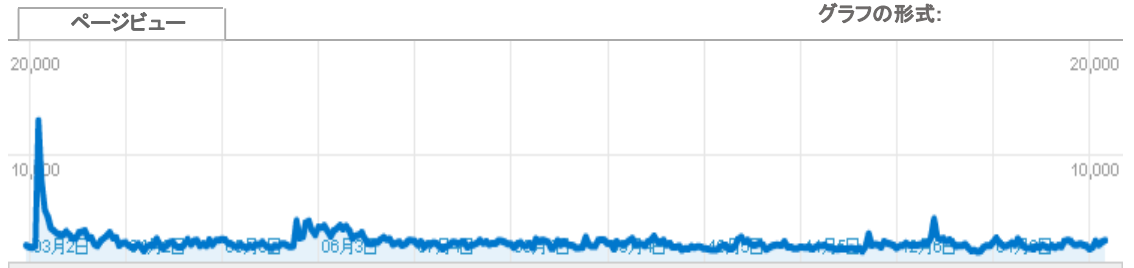

レポートの解説

Conversion University

よくある質問

エクスポート

メール

マイルポートに登録

アドバンス セグメント: 全セッション

サマリー »

ページビュー数

2009/03/01 - 2010/02/11

633,596 ページビュー

2009年3月1日 日曜日	0.24% (1,526)
2009年3月2日 月曜日	0.22% (1,400)
2009年3月3日 火曜日	0.21% (1,340)
2009年3月4日 水曜日	0.23% (1,488)
2009年3月5日 木曜日	(13,247) 2.09%
2009年3月6日 金曜日	1.22% (7,743)
2009年3月7日 土曜日	0.77% (4,882)
2009年3月8日 日曜日	0.67% (4,224)
2009年3月9日 月曜日	0.50% (3,174)
2009年3月10日 火曜日	0.45% (2,882)
2009年3月11日 水曜日	0.41% (2,627)
2009年3月12日 木曜日	0.40% (2,542)
2009年3月13日 金曜日	0.39% (2,498)
2009年3月14日 土曜日	0.44% (2,808)
2009年3月15日 日曜日	0.40% (2,509)
2009年3月16日 月曜日	0.34% (2,166)
2009年3月17日 火曜日	0.34% (2,172)
2009年3月18日 水曜日	0.43% (2,740)
2009年3月19日 木曜日	0.44% (2,816)
2009年3月20日 金曜日	0.46% (2,919)